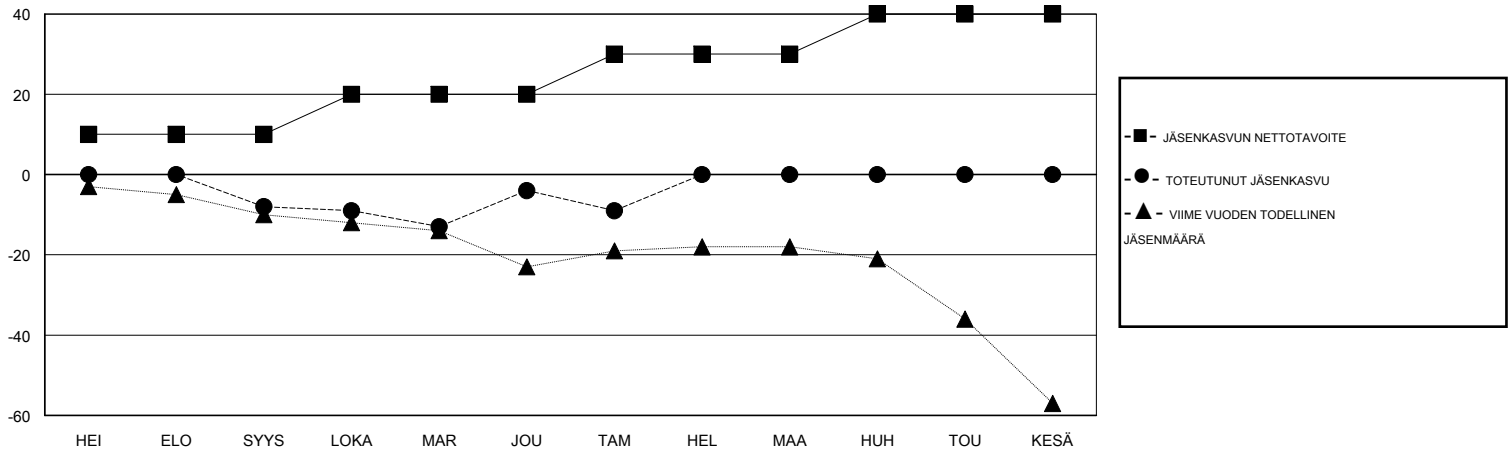

MONTHLY MEMBERSHIP PROGRESS REPORT

District 107 B

Results as of: 1/31/2020

GMT:

SIJAINTI FINLAND

GMT VAALIPIIRI

Klubit				jäsenä			
TULOKSET 2019-2020				TULOKSET 2019-2020			
NELJÄNNES	UUDEN KLUBIN TAVOITE	UUDET KLUBIT	LOPETETUT KLUBIT	NELJÄNNES	JÄSENKASVUN NETTOTAVOITE	TOTEUTUNUT JÄSENKASVU	POISTETUT JÄSENET (mukaan lukien siirrot)
HEI/ELO/SYYS	0	0	0	HEI/ELO/SYYS	10	1	8
LOKA/MAR/JOU	1	1	0	LOKA/MAR/JOU	10	37	32
TAM/HEL/MAA	0	0	0	TAM/HEL/MAA	10	1	6
HUH/TOU/KESÄ	0	0	0	HUH/TOU/KESÄ	10	0	0

TAVOITTEET JA UUDET KLUBIT, KUMULATIIVINEN

TAVOITTEET JA JÄSENET, KUMULATIIVINEN

LAKKAUTETUT KLUBIT: 0

ERONNEET JÄSENET

KUOLLUT	2
KLUBI LAKKAUTETTU	0
MUU	44
YHTEENSÄ	46

10 CLUBS OF 48 LISÄNNYT YHDEN TAI USEAMMAN UUTTA JÄSENTÄ