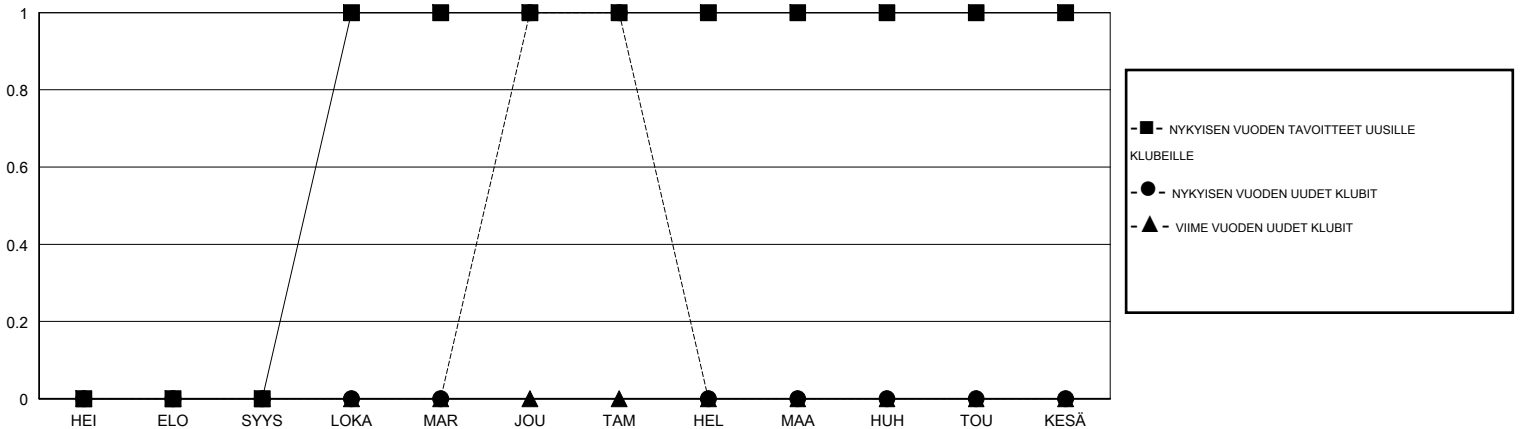

MONTHLY MEMBERSHIP PROGRESS REPORT

District 107 B

Results as of: 1/31/2020

GMT:

SIJAINTI FINLAND

GMT VAALIPIIRI

Klubit				jäsenä			
TULOKSET 2019-2020				TULOKSET 2019-2020			
NELJÄNNES	UUDEN KLUBIN TAVOITE	UUDET KLUBIT	LOPETETUT KLUBIT	NELJÄNNES	JÄSENKASVUN NETTOTAVOITE	TOTEUTUNUT JÄSENKASVU	POISTETUT JÄSENET (mukaan lukien siirrot)
HEI/ELO/SYYS	0	0	0	HEI/ELO/SYYS	10	1	8
LOKA/MAR/JOU	1	1	0	LOKA/MAR/JOU	10	37	32
TAM/HEL/MAA	0	0	0	TAM/HEL/MAA	10	1	6
HUH/TOU/KESÄ	0	0	0	HUH/TOU/KESÄ	10	0	0

TAVOITTEET JA UUDET KLUBIT, KUMULATIIVINEN

TAVOITTEET JA JÄSENET, KUMULATIIVINEN

LAKKAUTETUT KLUBIT: 0

ERONNEET JÄSENET

KUOLLUT	2
KLUBI LAKKAUTETTU	0
MUU	44
YHTEENSÄ	46

10 CLUBS OF 48 LISÄNNYT YHDEN TAI USEAMMAN UUTTA JÄSENTÄ